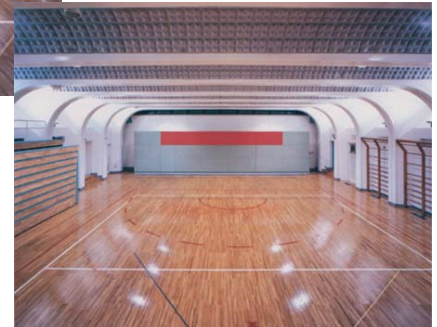

## 全日本柔道連盟推薦「畳める柔道場」 壁面収納式のスポーツフロア

展開時

フジ・マルチフロアSシリーズの「畳める柔道場」は(財)全日本柔道連盟の推薦を受けております。本格的可動式道場が新しいスタイルの道場をご提案いたします。

作動時

作動時(側面)

収納時

- ◎衝撃緩衝ダンパー内臓
- ◎設営・収納は6分(60Hz)
- ◎隙間の生じない特殊リンク機構採用
- ◎収納時の畳は密着せず衛生的

フジマルチフロアSシリーズは、柔道場以外にも各種スポーツ「専用フロア」としてご用命ください。  
(室内ゲートボール、ダンスフロア、テコンドー etc)