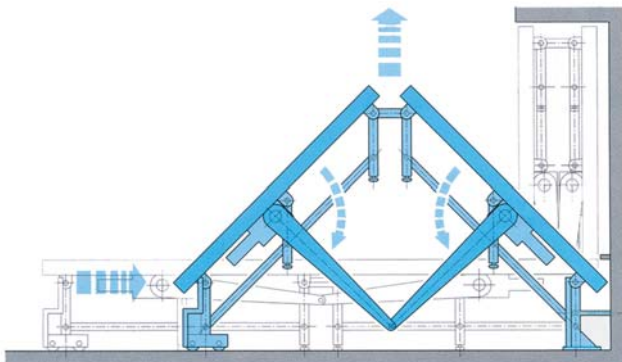

壁面収納式の高床電動折りたたみステージ

収納時

スイングアーム+スイングアーム

作動時

減速機能付きギヤモーター + スイングアーム

設置時

◎収納高スペースの効率化

◎設置時の奥行きを確保