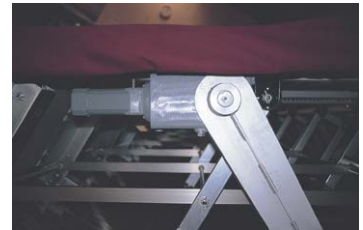

壁面収納式の高床電動折りたたみステージ

収納時

スイングアーム+スイングアーム

作動時

減速機能付きギヤモーター + スイングアーム

設置時

◎収納高スペースの効率化

◎設置時の奥行きを確保