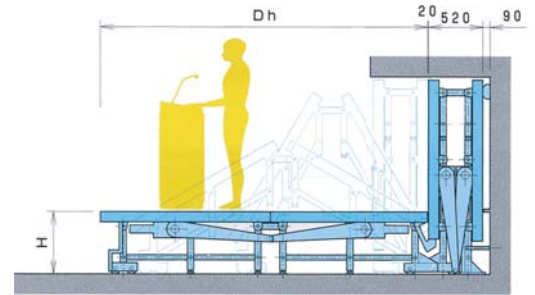

壁面収納式の高床電動多重折りたたみステージ

設置姿勢2(全開)

スイングアーム+スイングアーム

使用姿勢1(半開)

減速機能付きギヤモーター + スイングアーム

収納時

◎収納高スペースの効率化

◎設置時の奥行きを最大限に確保