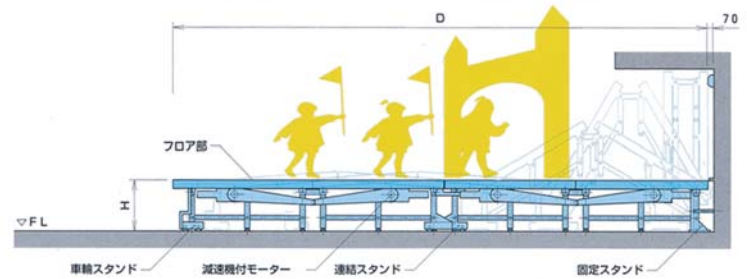

壁面収納式の高床電動多重折りたたみステージ

設置姿勢2(全開)

スイングアーム+スイングアーム

使用姿勢1(半開)

減速機能付きギヤモーター + スイングアーム

収納時

◎収納高スペースの効率化

◎設置時の奥行きを最大限に確保